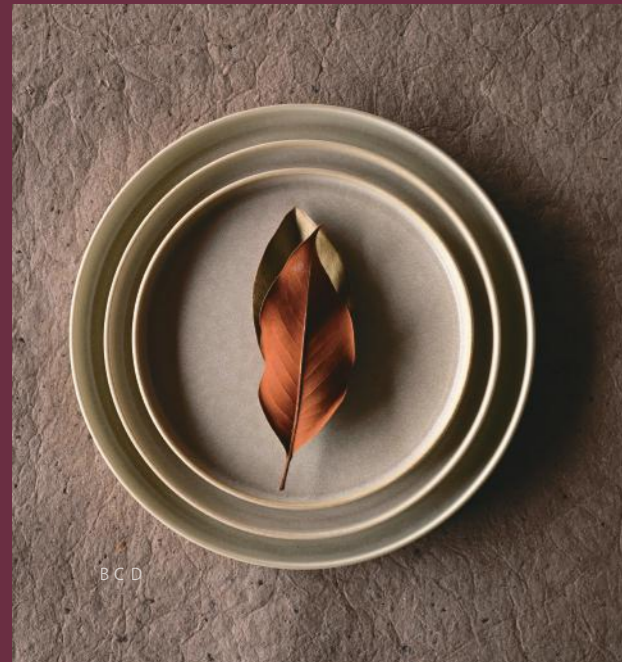

A
 B
 C

A. shape / 平鉢S (color/ジェイド) B. shape / 平鉢M (color/グレージュ)
 C. shape / プレートL (color/ヨルズ)

A. shape / 平鉢S B. shape / 平鉢M C. shape / 平鉢L
 (color/Ao)

Luca

shape | ルカ

- 20cm (Φ200×H40)
- 21cm (Φ210×H20)
- 24.5cm (Φ245×H23)
- 28.5cm (Φ285×H25)

A. shape / 20cmルカ B.shape / 28.5cmルカ C.shape / 24.5cmルカ D.shape / 21cmルカ
(color/シルバー)

shape / ルカ21cm (color/シトロン)

Oval plate

shape | オーバルプレート

21.5cm 楕円 (215×155×H13)
30cm 楕円 (300×215×H18)

A. shape / 21.5cmオーバルプレート (color/シルバーブラウン) B.shape / 30cmオーバルプレート (color/シェイド)