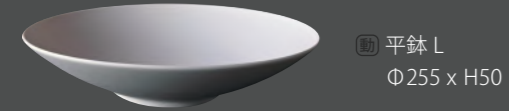

クレートプレート M
Φ230 x H23 内：Φ85

カップとのセット

サラダボウルとのセット

スイング S
Φ165 x H40

動 スイング L
Φ195 x H60

ブラン M
185 x 145 x H35

平鉢 S
Φ160 x H60

平鉢 M
Φ200 x H50

平鉢 L
Φ255 x H50

ガル
Φ275 x H20

U
TL 275 x H55

カップ
Φ70 x H70

サラダボウル
Φ120 x H60

スープボウル
Φ170 x H50

ディープボウル
Φ230 x H45

ヘミ
Φ220 x H70